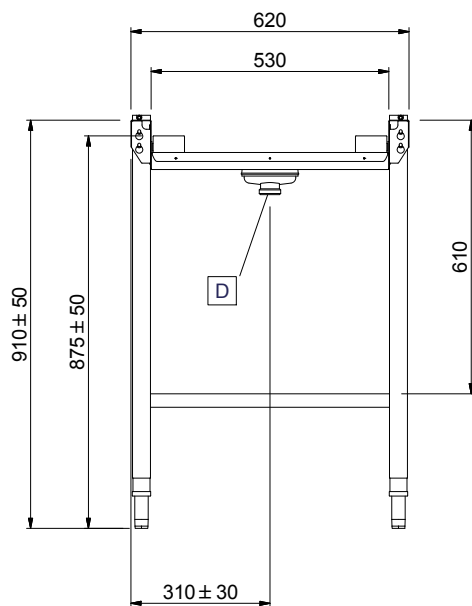

Description courte

Repère No.

Construit en acier inoxydable AISI 304. cuve avec fond incliné et vidange avec crépine. Rouleaux courts en plastique fixés sur les parois. Piètement carrées de 40x40mm avec pieds réglables en hauteur. Conçu pour les casiers de vaisselle de 500x500mm.

Construction

- Deux pieds inclus réglables en hauteur.
- Piètement en acier inox de 50 mm réglable en hauteur pour permettre la mise à niveau avec la laveuse.
- Brides soudées épaisses pour un raccordement robuste entre les éléments.
- Toutes les surfaces sont lisses et polies.
- Pieds tubulaires carrés 40x40 mm en inox AISI 304.
- Cuve en inox 1,2 mm AISI 304.
- L'étagère inférieure, en option, est autoportante éliminant les cadres supports supplémentaires.
- Table peut être équipée en option d'une sécurité fin de course, d'une fermeture en extrémité et différentes types d'étagères inférieures.
- Le fond en pente permet un écoulement fluide et rapide.

TIT_Sustainability

- La table à rouleaux court est disponible en longueur de 600mm et de 1100mm à 2600mm par tranche de 100mm.

APPROBATION: _____

Avant

Côté

D = Vidange

Dessus

Informations générales
Largeur extérieure

865185 (HSSRC6)	600 mm
865186 (HSSRC11)	1100 mm
863000 (HSSRC12)	1200 mm
863001 (HSSRC13)	1300 mm
863002 (HSSRC14)	1400 mm
863003 (HSSRC15)	1500 mm
865187 (HSSRC16)	1600 mm
863004 (HSSRC17)	1700 mm
863005 (HSSRC18)	1800 mm
863006 (HSSRC19)	1900 mm
863007 (HSSRC20)	2000 mm
865188 (HSSRC21)	2100 mm
863008 (HSSRC22)	2200 mm
863009 (HSSRC23)	2300 mm
863010 (HSSRC24)	2400 mm
863011 (HSSRC25)	2500 mm
863012 (HSSRC26)	2600 mm