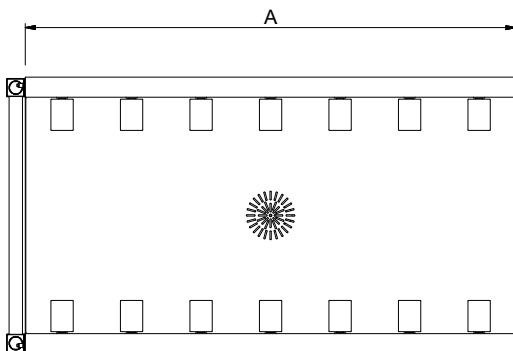

Construction

- Deux pieds inclus réglables en hauteur.
- Piètement en acier inox de 50 mm réglable en hauteur pour permettre la mise à niveau avec la laveuse.
- Brides soudées épaisses pour un raccordement robuste entre les éléments.
- Toutes les surfaces sont lisses et polies.
- Pieds tubulaires carrés 40x40 mm en inox AISI 304.
- Cuve en inox 1,2 mm AISI 304.
- L'étagère inférieure, en option, est autoportante éliminant les cadres supports supplémentaires.
- Table peut être équipée en option d'une sécurité fin de course, d'une fermeture en extrémité et différentes types d'étagères inférieures.
- Le fond en pente permet un écoulement fluide et rapide.

TIT_Sustainability

- La table à rouleaux court est disponible en longueur de 600mm et de 1100mm à 2600mm par tranche de 100mm.

APPROBATION: _____

Avant

Côté

D = Vidange

Dessus

Informations générales
Largeur extérieure

865185 (HSSRC6)	600 mm
865186 (HSSRC11)	1100 mm
863000 (HSSRC12)	1200 mm
863001 (HSSRC13)	1300 mm
863002 (HSSRC14)	1400 mm
863003 (HSSRC15)	1500 mm
865187 (HSSRC16)	1600 mm
863004 (HSSRC17)	1700 mm
863005 (HSSRC18)	1800 mm
863006 (HSSRC19)	1900 mm
863007 (HSSRC20)	2000 mm
865188 (HSSRC21)	2100 mm
863008 (HSSRC22)	2200 mm
863009 (HSSRC23)	2300 mm
863010 (HSSRC24)	2400 mm
863011 (HSSRC25)	2500 mm
863012 (HSSRC26)	2600 mm