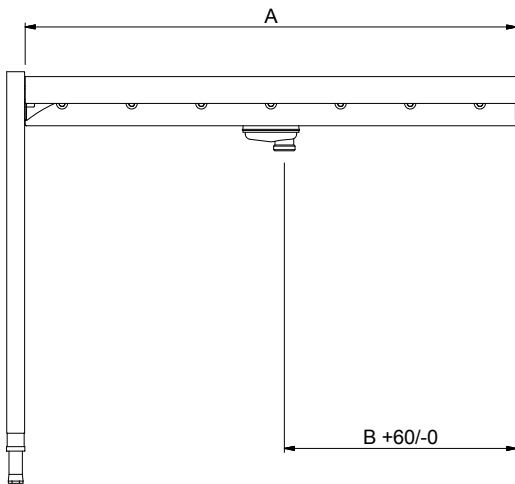

Description courte

Repère No.

Construit en acier inoxydable AISI 304. cuve avec fond incliné et vidange avec crépine. Rouleaux courts en plastique fixés sur les parois. Piètement carrées de 40x40mm avec pieds réglables en hauteur. Conçu pour les casiers de vaisselle de 500x500mm.

Caractéristiques principales

- Peut être utilisée en amont ou en aval de la laveuse
- Peut être installée en unité simple avec le lave-vaisselle ou combinée avec d'autres tables.
- Raccordement directe sur table à rouleaux, laveuse à avancement automatique et sur laveuse à capot avec une bride de raccordement en option
- Table livrée démontée.
- Système de fixation rapide qui réduit le nombre de vis et permet une installation rapide et aisée.
- Contacteur de fin de course grande fiabilité et nettoyage facile
- Déplacement manuel des casiers grâce aux petits rouleaux.
- La bonde de vidange peut pivoter sur 360°.
- Conçu pour transporter des casiers de lavage de 500x500 mm, lorsque la laveuse se trouve à 90° par rapport à la table de tri ou à une table de transfert de casiers.

Construction

- Deux pieds inclus réglables en hauteur.
- Piètement en acier inox de 50 mm réglable en hauteur pour permettre la mise à niveau avec la laveuse.
- Brides soudées épaisses pour un raccordement robuste entre les éléments.
- Toutes les surfaces sont lisses et polies.
- Pieds tubulaires carrés 40x40 mm en inox AISI 304.
- Cuve en inox 1,2 mm AISI 304.
- L'étagère inférieure, en option, est autoportante éliminant les cadres supports supplémentaires.
- Table peut être équipée en option d'une sécurité fin de course, d'une fermeture en extrémité et différentes types d'étagères inférieures.
- Le fond en pente permet un écoulement fluide et rapide.

TIT_Sustainability

- La table à rouleaux court est disponible en longueur de 600mm et de 1100mm à 2600mm par tranche de 100mm.

APPROBATION: _____

Avant

Côté

D = Vidange

Dessus

Informations générales
Largeur extérieure